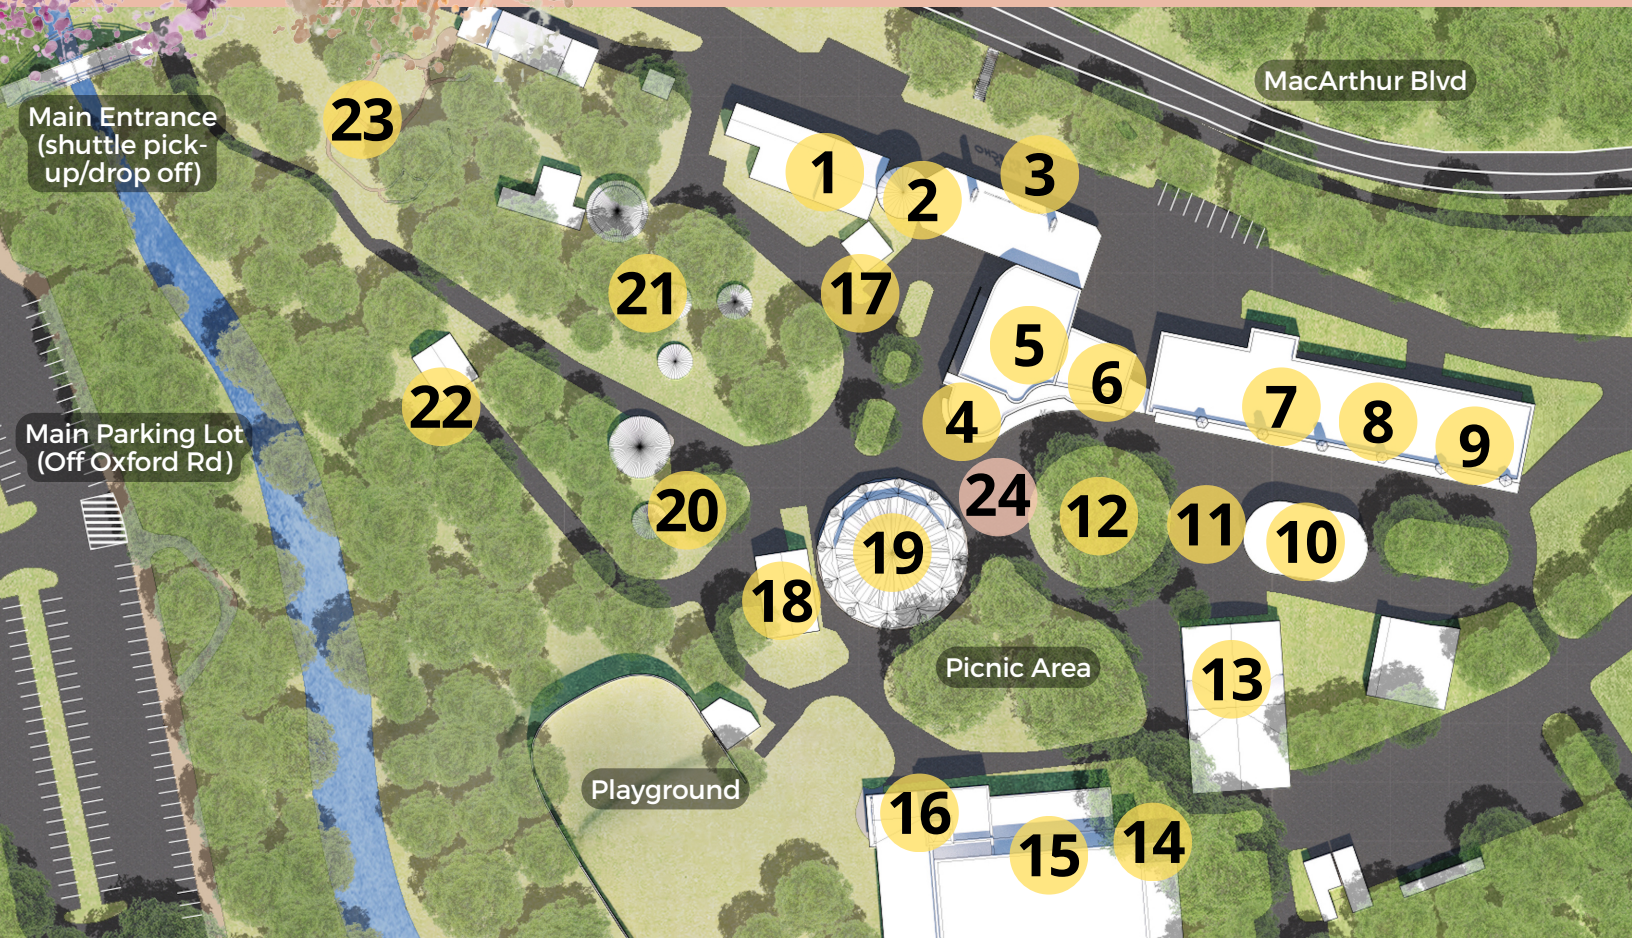

EVENT MAP

1	Yellow Barn Studio & Gallery SilverWorks Studio 1 (2nd Floor)	9	Washington Conservatory of Music (WCM)	17	NPS Office/Mobile Visitor Center
2	Stone Tower Gallery (1st Floor) Stone Tower Studio (2nd Floor)	10	Cuddle Up Pavilion	18	Restrooms (2nd Floor) Washington Revels Office (1st)
3	Roaming Coyote Food Truck	11	Ben & Jerry's Ice Cream	19	Dentzel Carousel
4	Popcorn Gallery	12	Grassy Circle	20	Sculpture Studio Yurt
5	Photoworks	13	Bumper Car Pavilion	21	Pottery Yurts
6	the Puppet Co.	14	Ballroom Back Room	22	Glen Echo Glassworks
7	Art Glass Center	15	Spanish Ballroom	23	Glen Echo Park Aquarium
8	Adventure Theatre MTC	16	Praline Café	24	INFORMATION TENT

mapa #	Comida	\$
3	Roaming Coyote camiones de comida	
11	Helado Ben & Jerry's	
16	Praline Café	

mapa #	Los siguientes programas y estudios abiertos. funcionará TODO EL DÍA(12:00 pm - 5:00pm):
1	Yellow Barn Studio & Gallery <i>Leni Paquet-Morante & Steve Moen</i>
2	Stone Tower Studio Estudio abierto y demostración al aire libre Stone Tower Gallery <i>Cory Oberndorfer: Pop: Artist Prints</i>
4	Popcorn Gallery <i>Katherine Tzu-Lan Mann: Knot Forest</i>
5	Photoworks Galería abierta y demostraciones de artistas (12pm-4pm)
7	Art Glass Center Estudio abierto y ventas de arte
10	Cuddle Up Pavilion Proyecto de arte comunitario & artesanía
12	Grassy Circle Aprenda del Museo Nacional del Latino Estadounidense
13	Bumper Car Pavilion Actuaciones y lecciones de música y danza
19	Dentzel Carousel \$2 por viaje o \$5 por un pase de todo el día
21	Glen Echo Pottery Galería y ventas de cerámica al aire libre
22	Glen Echo Glassworks Demostraciones y ventas de arte
23	Glen Echo Park Aquarium Centro de descubrimiento de la bahía de Chesapeake